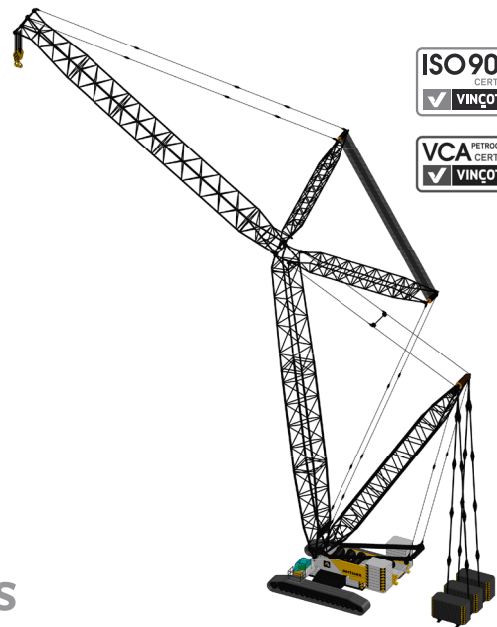

Aertssen Kranen
 Laageind 91
 B-2940 Stabroek
 T +32(0)3 561 09 60
 F +32(0)3 561 09 99
 info.kranen@aertssen.be

HOME

rupskranen / crawler cranes

CLASS	Radius 10 m	Radius 20 m	Radius 30 m	Radius 40 m	Radius 50 m	Max. boom length	Max. boom length with jib
50 T	8 t	2 t	-	-	-	30 m	-
90 T	27 t	10 t	5 t	3 t	-	60 m	61 m
100 T	33 t	12 t	7 t	4 t	-	60 m	61 m
150 T	51 t	19 t	10 t	6 t	3 t	61 m	-
280 T	125 t	50 t	29 t	18 t	12 t	91 m	100 m
400 T	on request					126 m	144 m
600 T	on request					138 m	168 m
650 T	on request					144 m	171 m
up to 1250 T	on request					sales.ak@aertssen.be	

Capacities in metric tonnes / Dimensions in meters.