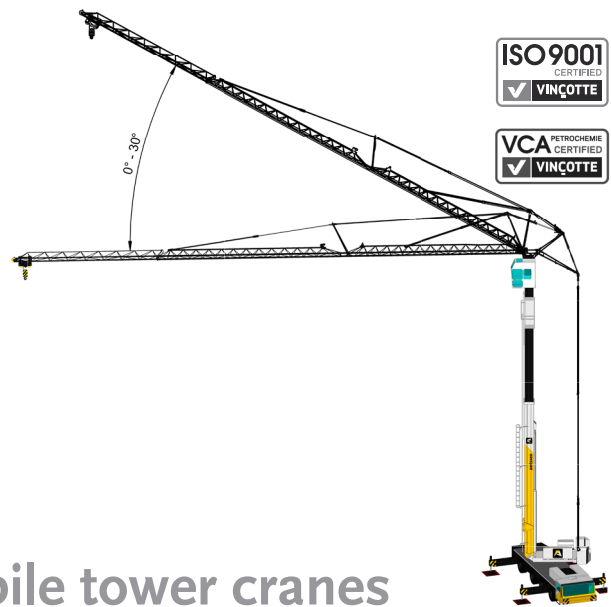

Aertssen Kranen
 Laageind 91
 B-2940 Stabroek
 T +32(0)3 561 09 60
 F +32(0)3 561 09 99
 info.kranen@aertssen.be

HOME

mobile torenkranen / mobile tower cranes

CLASS	Radius 10 m	Radius 20 m	Radius 30 m	Radius 40 m	Radius 44 m	Radius 50 m	Radius 60 m	Max. radius	Max. hook height
44 M Boom angle 0°	8 t	4,7 t	2,9 t	2,1 t	1,9 t	-	-	44 m	25,3 m
	8 t	4 t	2,5 t	-	-	-	-	38,3 m	46,5 m
50 M Boom angle 0°	9 t	5,5 t	3,4 t	2,4 t	2,2 t	1,9 t	-	50 m	32,6 m
	9 t	5,0 t	3,0 t	2,1 t	-	-	-	43,5 m	56,3 m
60 M Boom angle 0°	10 t	6,1 t	3,8 t	2,7 t	2,4 t	2,1 t	1,7 t	60 m	35 m
	5 t	5 t	3,3 t	2,3 t	2,1 t	1,8 t	-	52,0 m	64,0 m