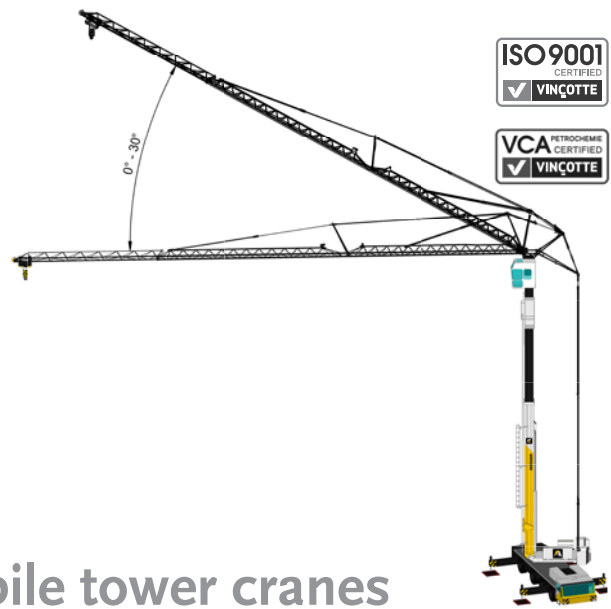

Aertssen Kranen
 Laageind 91
 B-2940 Stabroek
 T +32(0)3 561 09 60
 F +32(0)3 561 09 99
 info.kranen@aertssen.be

HOME

mobile torenkranen / mobile tower cranes

CLASS	Radius 10 m	Radius 20 m	Radius 30 m	Radius 44 m	Radius 48 m	Radius 50 m	Radius 60 m	Max. radius	Max. hook height
44 M Boom angle	0°	8,0 t	4,7 t	2,9 t	1,9 t	-	-	44,0 m	25,3 m
	30°	8,0 t	4,0 t	2,5 t	-	-	-	38,3 m	46,5 m
48 M Boom angle	0°	7,0 t	4,6 t	2,9 t	1,9 t	1,7 t	-	48,0 m	29,7 m
	45°	1,7 t	1,7 t	1,7 t	-	-	-	34,7 m	58,3 m
50 M Boom angle	0°	9,0 t	5,5 t	3,4 t	2,2 t	2,0 t	1,9 t	50,0 m	32,6 m
	30°	9,0 t	5,0 t	3,0 t	-	-	-	43,5 m	56,3 m
60 M Boom angle	0°	10,0 t	6,1 t	3,8 t	2,4 t	2,2 t	2,1 t	60,0 m	35,0 m
	30°	5,0 t	5,0 t	3,3 t	2,1 t	1,9 t	1,8 t	52,0 m	64,0 m